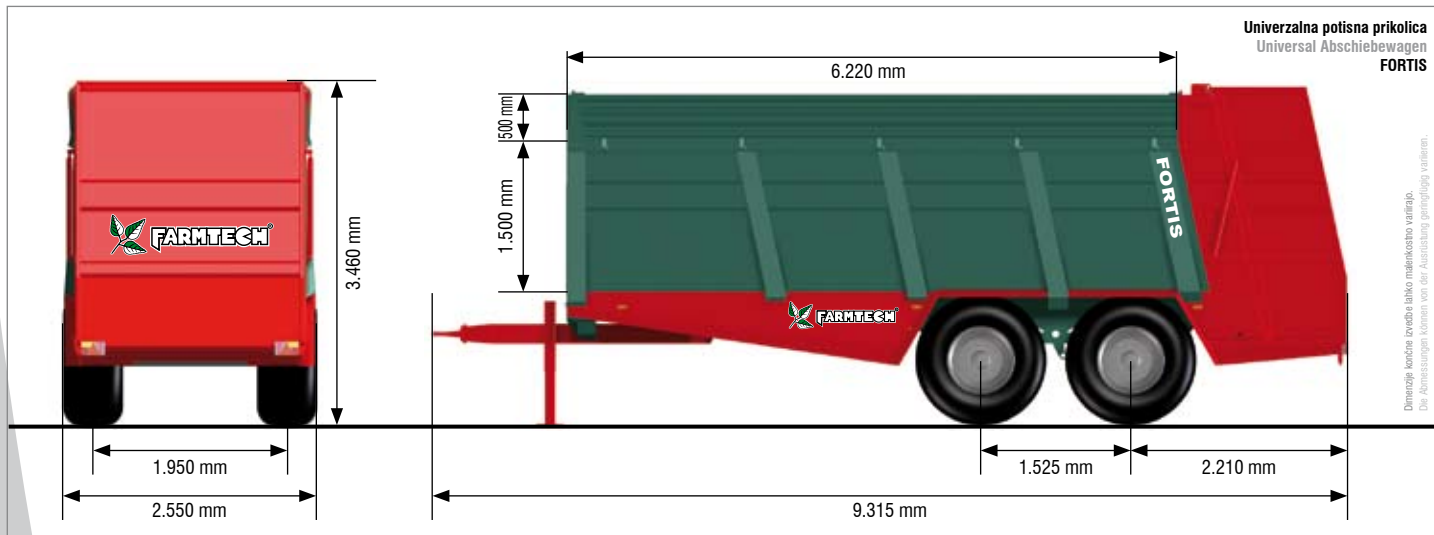

Univerzalna potisna prikolica

FORTIS

Universal Abschlebewagen

NEW

Tehnični podatki

Technische Daten

FORTIS

Največja skupna masa

Zulässiges Gesamtgewicht

20.000 kg

Lastna masa (odvisna od opreme)

Eigengewicht (abhängig von Ausrüstung)

7.000 kg

Nosilnost

Nutzlast

13.000 kg

Transportne dimenzije (D x Š x V)

Maschinenmaße (L x B x H)

9,32 x 2,55 x 3,46 m

Dimenzija zaboja (D x Š x V)

Ladefläche (L x B x H)

7,00 x 2,22 x 2,00 m

Višina stranic

Bordwandhöhe

1,50 m + 0,5 m

Koristna prostornina zaboja

Ladevolumen

30 ~ 35 m³

Podvozje

Fahrwerk

tandem

Vzmetenje